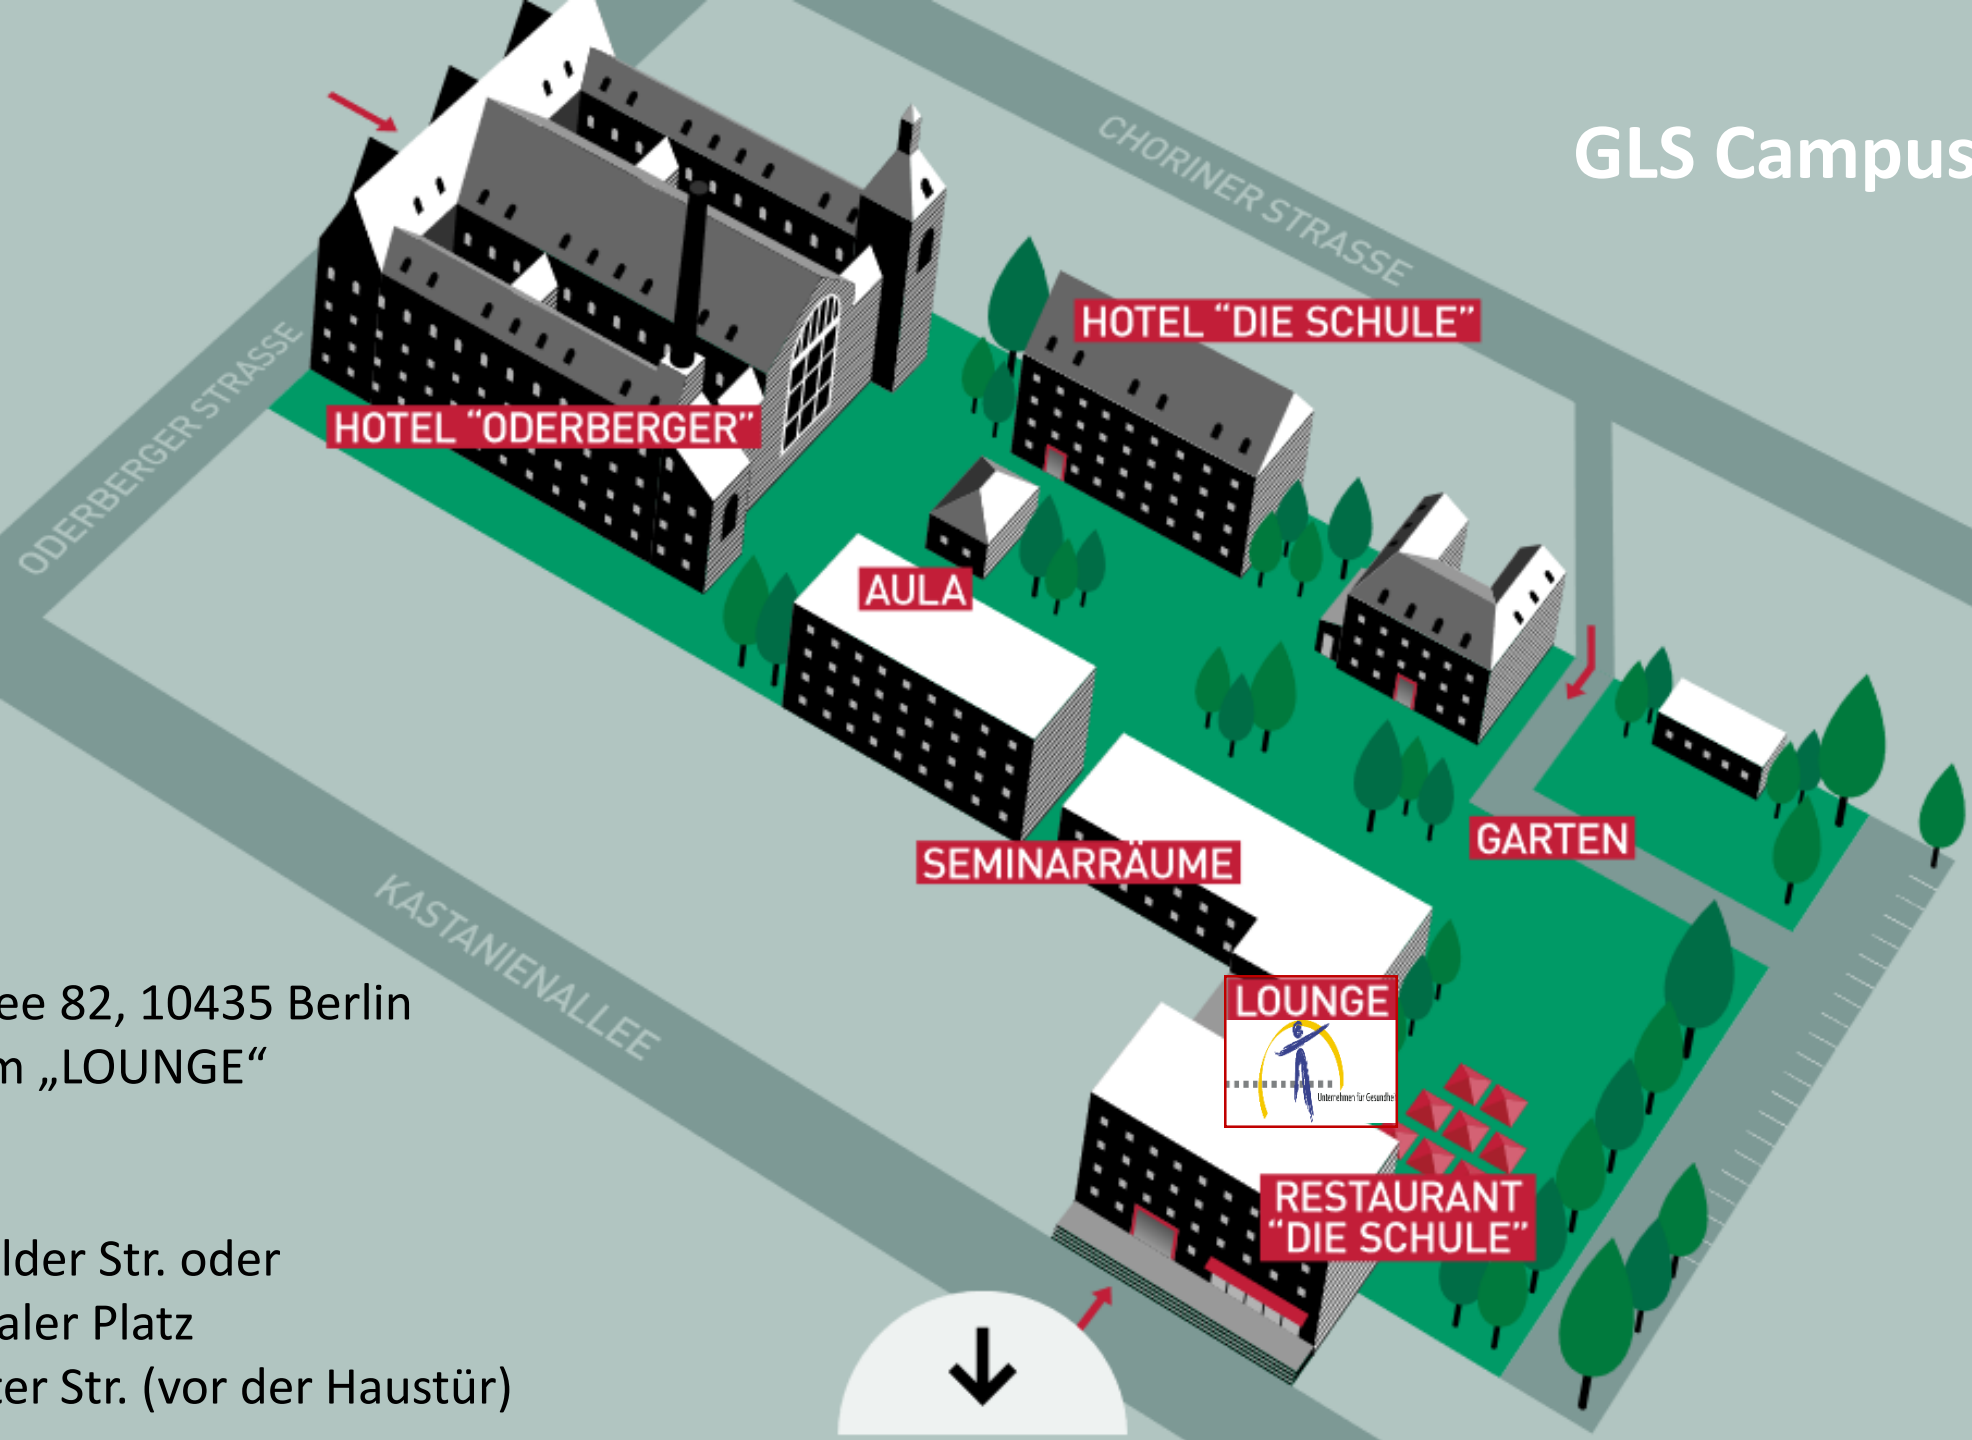

GLS Campus Berlin

GLS Campus
Kastanienallee 82, 10435 Berlin
Seminarraum „LOUNGE“

Anfahrt:

U 2 Eberswalder Str. oder
U 8 Rosenthaler Platz
M1 Schwedter Str. (vor der Haustür)